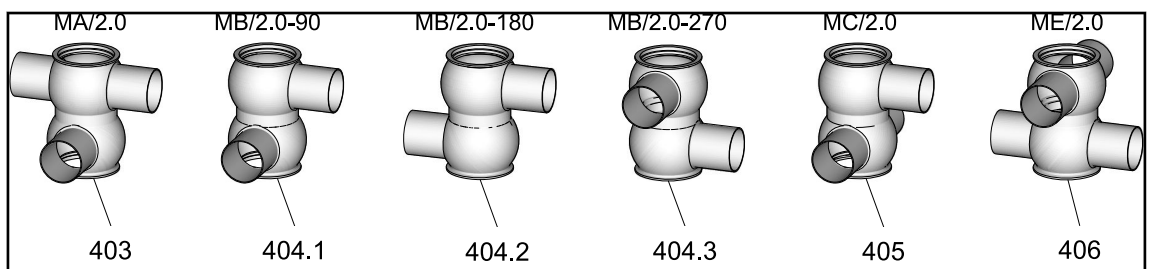

3 VARIVENT® 24/7 PMO Valve Type M / 2.0 221ELI009227

Figure 3-1 - Spare parts - mixproof valve 24/7 PMO M/2.0 with cleaning of lower balancers

Spare parts list - 24/7 PMO valve type M/2.0 with cleaning of lower balancers [OD]

Item	Designation	Material	1.5" OD	2" OD	2.5" OD	3" OD	4" OD	6" OD
Seal set MS complete		EPDM	221-004538	221-004538	221-004547	221-004547	221-004550	221-004553
		FKM	221-004539	221-004539	221-004548	221-004548	221-004551	221-004554
		HNBR	221-004540	221-004540	221-004549	221-004549	221-004552	--
* The seal set includes items 1, 5, 7, 29, 30, 65, 72, 74, 94 and 111.								
1*	Seal ring	EPDM	924-305	924-305	924-296	924-296	924-254	924-261
		FKM	924-307	924-307	924-308	924-308	924-309	924-320
		HNBR	924-333	924-333	924-331	924-331	924-332	--
2	Bearing, 3A	MF6	935-117	935-117	935-113	935-113	935-114	935-116
3	Seal disk R.N	1.4404	221-476.05	221-476.05	221-476.03	221-476.03	221-476.01	221-476.02
5*	O-ring	EPDM	930-144	930-144	930-150	930-150	930-156	930-260
		FKM	930-171	930-171	930-176	930-176	930-178	930-259
		HNBR	930-633	930-633	930-634	930-634	930-863	--
7*	V-ring RA/I	EPDM	221-365.26	221-365.26	221-365.08	221-365.08	221-365.09	221-365.16
		FKM	221-365.27	221-365.27	221-365.11	221-365.11	221-365.12	221-365.17
		HNBR	221-365.28	221-365.28	221-365.20	221-365.20	221-365.19	--
9	Lantern LFT	1.4301	221-651.17	221-651.17	221-651.19	221-651.19	221-651.18	221-651.15
15	Valve disk MS/2.0	1.4404	221-722.04	221-722.05	221-722.02	221-722.01	221-722.03	221-722.11
16	Double-disk M/2.0	1.4404	221-721.04	221-721.05	221-721.02	221-721.01	221-721.03	221-721.06
29*	O-ring	NBR	930-026	930-026	930-026	930-026	930-026	930-035
30*	O-ring	NBR	930-026	930-026	930-026	930-026	930-026	930-026