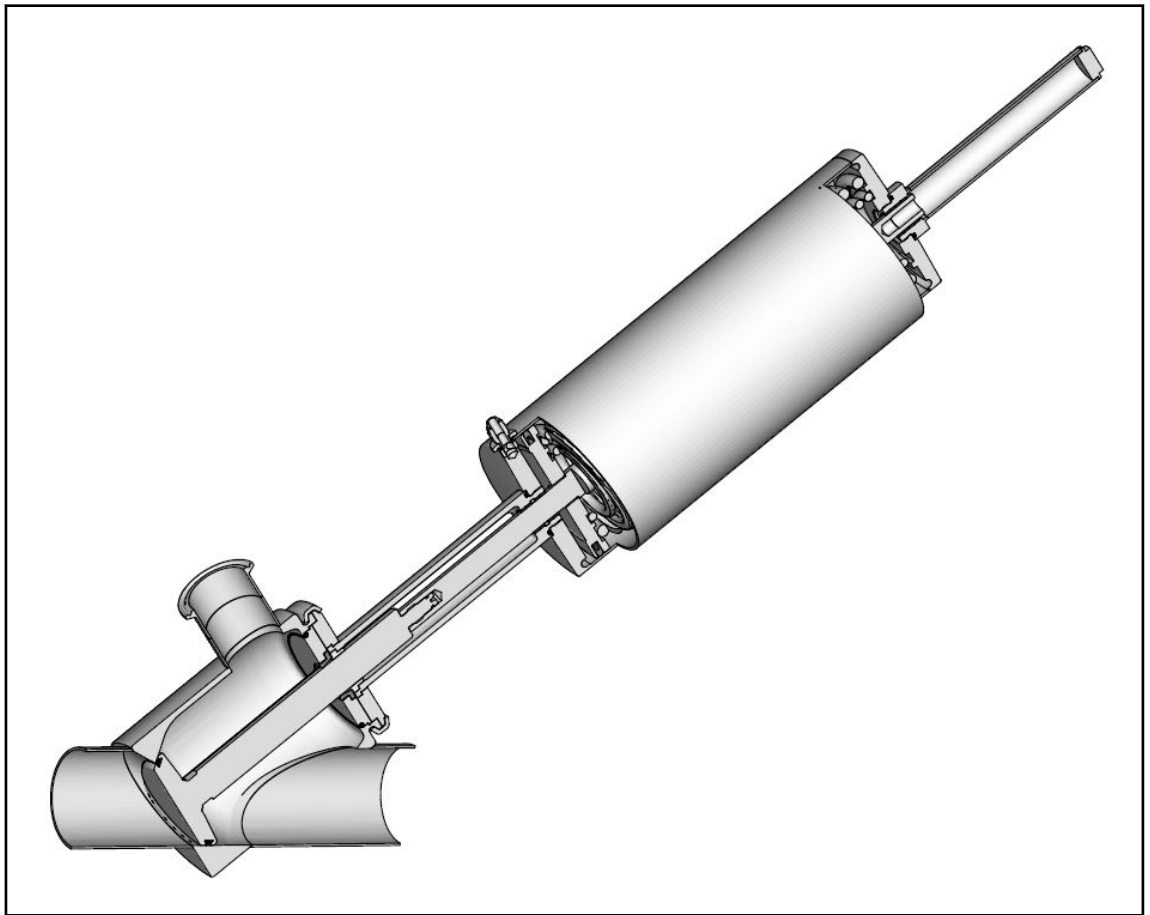

### 3 ECOVENT® Typ NI/ECO

221ELI010875

Abbildung 3-1 - Ersatzteile - Ventil NI/ECO

Abbildung 3-2 - Ersatzteile - Ventil NI/ECO mit CIP-Anschluss

Ersatzteilliste - Ventil NI/ECO

Pos.	Benennung	Werkstoff	2.5" OD	3" OD	4" OD
Dichtungssatz komplett 1)		EPDM	221-004572	221-004572	221-004574
		FKM	221-004573	221-004573	221-004575
1) Im Dichtungssatz sind die Pos. 1, 2, 5, 7, 7.1, 29, 59, 98, und 202.1 enthalten. ** Pos. 7 nicht fetten					
1*	Dichtring	EPDM	924-085	924-085	924-085
		FKM	924-083	924-083	924-083
2*	Lager	PTFE Kohle	935-088	935-088	935-088
	Lager 3A	SUSTA-PVDF	935-100	935-100	935-100
3	Dichtscheibe	14.404	221-496.01	221-496.01	221-141.15
4	Verschlussring	14.301	221-641.03	221-641.03	221-641.04
5*	O-Ring	EPDM	930-150	930-150	930-156
		FKM	930-176	930-176	930-178
**7*	V-Ring	EPDM	932-025	932-025	932-028

Pos.	Benennung	Werkstoff	2.5" OD	3" OD	4" OD
		FKM	932-036	932-036	932-039
7.1*	O-Ring	Tefasep gold	--	--	930-103
9	Laterne	14.301	221-638.09	221-638.05	221-638.05
15	Ventilteller	14.404	221-002970	221-002675	221-002676
15.1	Ventilteller NI-TS	1.4404	--	--	221-639.25
29*	O-Ring	NBR	930-026	930-026	930-026
43	Klappring	14.401	701-076	701-076	701-077
45	Sechskantmutter	14.305	912-036	912-036	912-036
59*	Gleitlager	IGLIDUR	704-044	704-044	704-044
61	Gerade Verschraubung 6,35-G1/8"	Ms/vernickelt	933-144	933-144	933-144
	Winkelschraubsteckanschluss 6,35-G1/8"	Ms/vernickelt	933-979	933-979	933-979
61.1	Reduziernippel NPT	14.305	933-962	933-962	933-962
98*	O-Ring	NBR	930-046	930-046	930-046
140	Antrieb ECO-E CD/12 DL	--	221-642.13	221-642.13	221-642.14
	Antrieb ECO-E CJ/16	--	221-642.12	221-642.12	221-642.12
402	Gehäuse NI-C (mit 2" CIP-Klemmverbindung)	1.4404/316L	221-005120	221-004915	221-005155