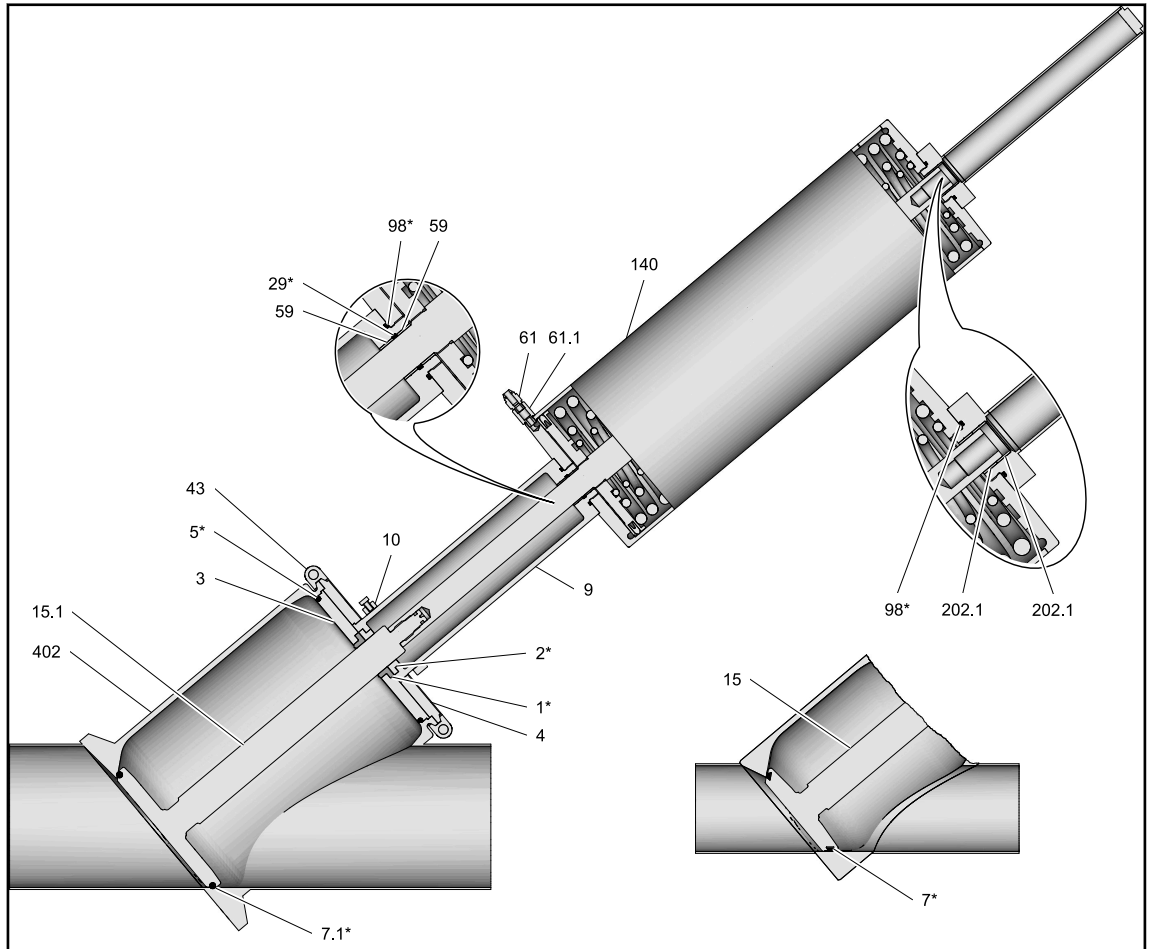

### 3 ECOVENT® Typ NI/ECO

221ELI010875

Abbildung 3-1 - Ersatzteile - Ventil NI/ECO

Abbildung 3-2 - Ersatzteile - Ventil NI/ECO mit CIP-Anschluss

Ersatzteilliste - Ventil NI/ECO

Pos.	Benennung	Werkstoff	2.5" OD	3" OD	4" OD
Dichtungssatz komplett 1)		EPDM	221-004572	221-004572	221-004574
		FKM	221-004573	221-004573	221-004575
1) Im Dichtungssatz sind die Pos. 1, 2, 5, 7, 7.1, 29, 59, 98, und 202.1 enthalten. ** Pos. 7 nicht fetten					
1*	Dichtring	EPDM	924-085	924-085	924-085
		FKM	924-083	924-083	924-083
2*	Lager	PTFE Kohle	935-088	935-088	935-088
	Lager 3A	SUSTA-PVDF	935-100	935-100	935-100
3	Dichtscheibe	14.404	221-496.01	221-496.01	221-141.15
4	Verschlussring	14.301	221-641.03	221-641.03	221-641.04
5*	O-Ring	EPDM	930-150	930-150	930-156
		FKM	930-176	930-176	930-178
**7*	V-Ring	EPDM	932-025	932-025	932-028

Pos.	Benennung	Werkstoff	2.5" OD	3" OD	4" OD
		FKM	932-036	932-036	932-039
7.1*	O-Ring	Tefasep gold	--	--	930-103
9	Laterne	14.301	221-638.09	221-638.05	221-638.05
15	Ventilteller	14.404	221-002970	221-002675	221-002676
15.1	Ventilteller NI-TS	1.4404	--	--	221-639.25
29*	O-Ring	NBR	930-026	930-026	930-026
43	Klappring	14.401	701-076	701-076	701-077
45	Sechskantmutter	14.305	912-036	912-036	912-036
59*	Gleitlager	IGLIDUR	704-044	704-044	704-044
61	Gerade Verschraubung 6,35-G1/8"	Ms/vernickelt	933-144	933-144	933-144
	Winkelschraubsteckanschluss 6,35-G1/8"	Ms/vernickelt	933-979	933-979	933-979
61.1	Reduziernippel NPT	14.305	933-962	933-962	933-962
98*	O-Ring	NBR	930-046	930-046	930-046
140	Antrieb ECO-E CD/12 DL	--	221-642.13	221-642.13	221-642.14
	Antrieb ECO-E CJ/16	--	221-642.12	221-642.12	221-642.12
402	Gehäuse NI-C (mit 2" CIP-Klemmverbindung)	1.4404/316L	221-005120	221-004915	221-005155

### Verschluss ECO-E

Pos.	Benennung	Werkstoff	2.5" OD	3" OD	4" OD
	Verschluss ECO-E kpl.	1.4301	221-643.21	221-643.21	221-643.21
98*	O-Ring	NBR	930-046	930-046	930-046
202.1	Gleitlager	IGLIDUR	704-044	704-044	704-044