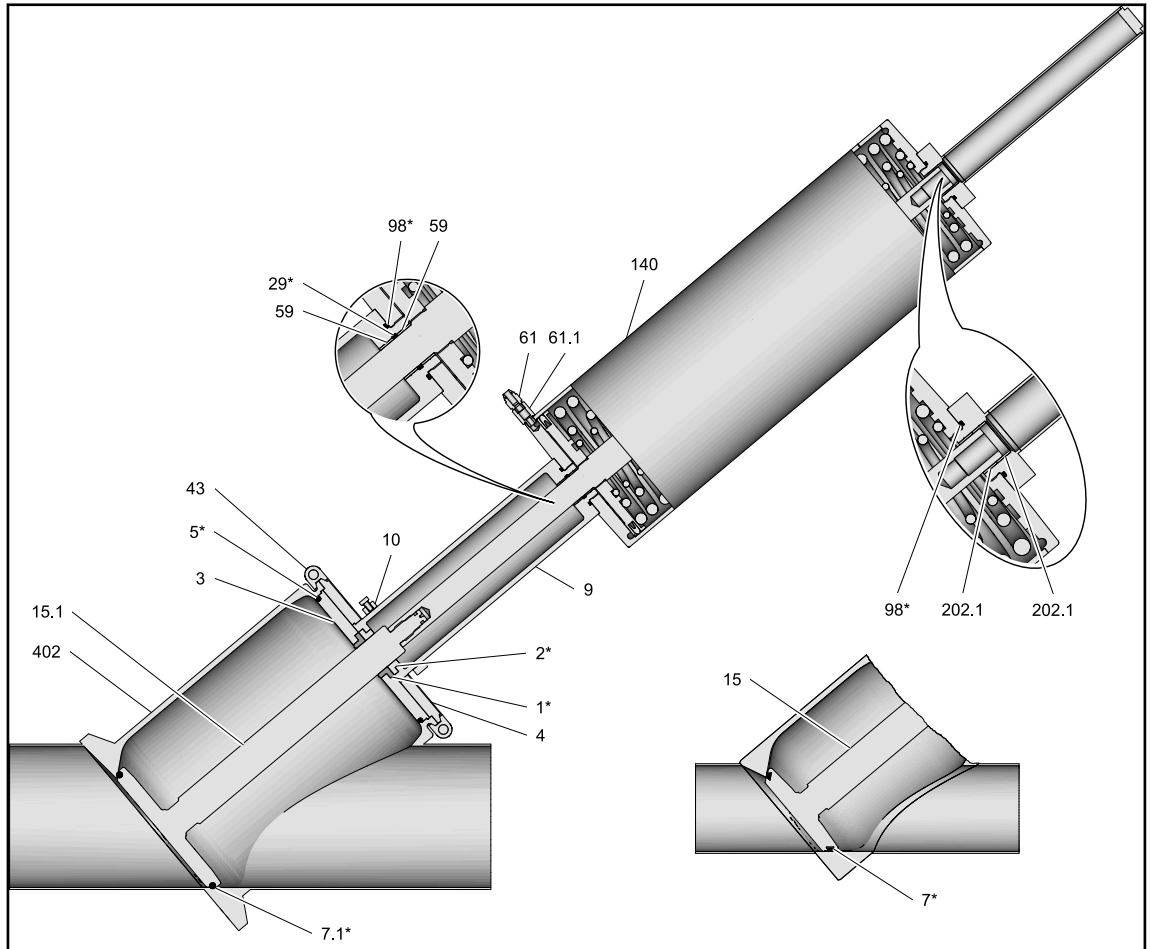

3 Shut-off valves | ECOVENT® Type NI/ECO | Angle-seat valve 221ELI010875

Figure 3-1 - Spare parts - Valve NI / ECO

Figure 3-2 - Spare parts - Valve NI / ECO with CIP connection

Spare parts list - Valve NI / ECO

Item	Designation	Material	2.5" OD	3" OD	4" OD
Seal set complete 1)		EPDM	221-004572	221-004572	221-004574
		FKM	221-004573	221-004573	221-004575
1) The seal set includes items 1, 2, 5, 7, 7.1, 29, 59, 98 and 202.1.					
** Do not grease Item 7					
1*	Seal ring	EPDM	924-085	924-085	924-085
		FKM	924-083	924-083	924-083
2*	Bearing	PTFE carbon	935-088	935-088	935-088
	Bearing, 3A	SUSTA-PVDF	935-100	935-100	935-100
3	Seal disk	14.404	221-496.01	221-496.01	221-141.15
4	Locking ring	14.301	221-641.03	221-641.03	221-641.04
5*	O-ring	EPDM	930-150	930-150	930-156
		FKM	930-176	930-176	930-178
**7*	V-ring	EPDM	932-025	932-025	932-028

Item	Designation	Material	2.5" OD	3" OD	4" OD
		FKM	932-036	932-036	932-039
7.1*	O-ring	Tefasep gold	--	--	930-103
9	Lantern	14.301	221-638.09	221-638.05	221-638.05
15	Valve disk	14.404	221-002970	221-002675	221-002676
15.1	Valve disk NI-TS	1.4404	--	--	221-639.25
29*	O-ring	NBR	930-026	930-026	930-026
43	Hinged clamp	14.401	701-076	701-076	701-077
45	Hexagon nut	14.305	912-036	912-036	912-036
59*	Plain bearing	IGLIDUR	704-044	704-044	704-044
61	Straight screw 6.35 - G1/8"	Brass/nickel-plated	933-144	933-144	933-144
	Elbow screw-in plug connection 6.35-G1/8"	Brass/nickel-plated	933-979	933-979	933-979
61.1	Reducing nipple NPT	14.305	933-962	933-962	933-962
98*	O-ring	NBR	930-046	930-046	930-046
140	Actuator ECO-E CD/12 DL	--	221-642.13	221-642.13	221-642.14
	Actuator ECO-E CJ/16	--	221-642.12	221-642.12	221-642.12
402	Housing NI-C (with 2" CIP clamp connection)	1.4404/316L	221-005120	221-004915	221-005155