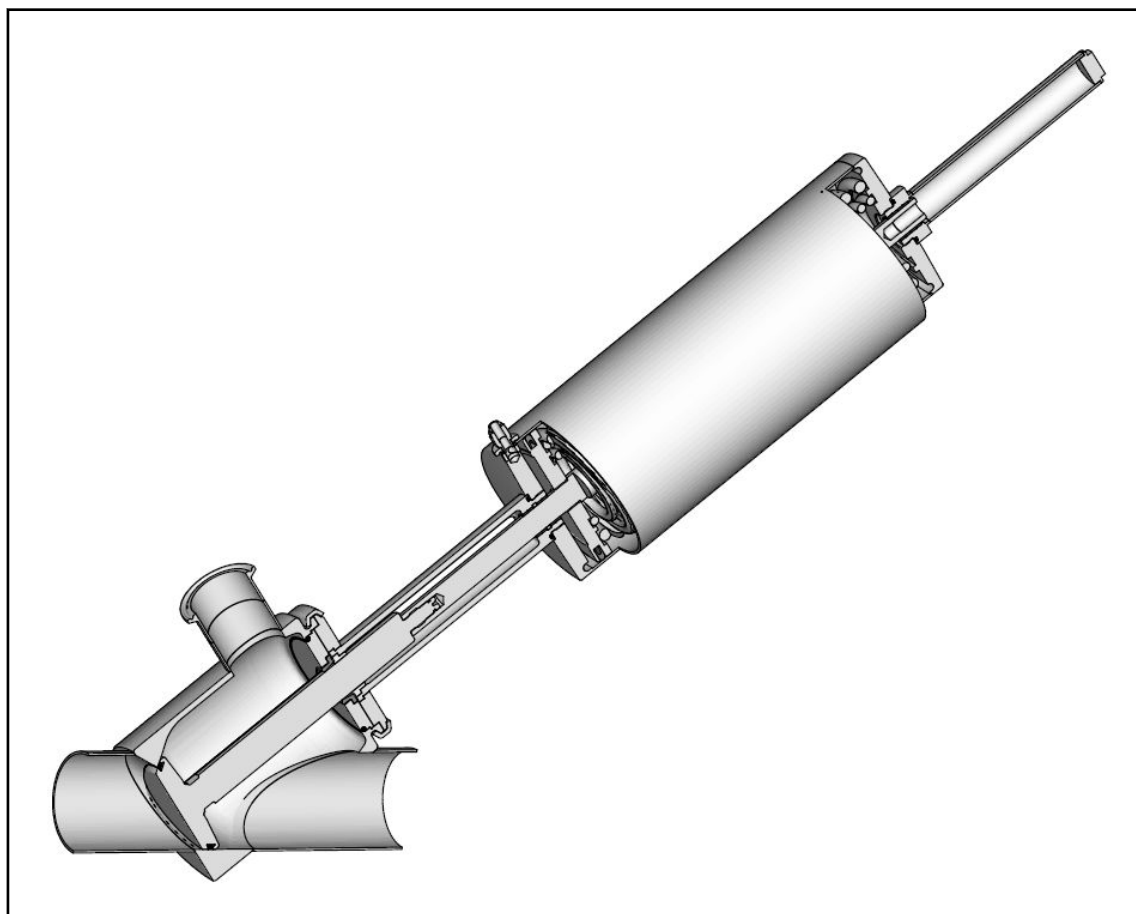

3 Shut-off valves | ECOVENT® Type NI/ECO | Angle-seat valve 221ELI010875

Figure 3-1 - Spare parts - Valve NI / ECO

Figure 3-2 - Spare parts - Valve NI / ECO with CIP connection

Spare parts list - Valve NI / ECO

Item	Designation	Material	2.5" OD	3" OD	4" OD
Seal set complete 1)		EPDM	221-004572	221-004572	221-004574
		FKM	221-004573	221-004573	221-004575
1) The seal set includes items 1, 2, 5, 7, 7.1, 29, 59, 98 and 202.1.					
** Do not grease Item 7					
1*	Seal ring	EPDM	924-085	924-085	924-085
		FKM	924-083	924-083	924-083
2*	Bearing	PTFE carbon	935-088	935-088	935-088
	Bearing, 3A	SUSTA-PVDF	935-100	935-100	935-100
3	Seal disk	14.404	221-496.01	221-496.01	221-141.15
4	Locking ring	14.301	221-641.03	221-641.03	221-641.04
5*	O-ring	EPDM	930-150	930-150	930-156
		FKM	930-176	930-176	930-178
**7*	V-ring	EPDM	932-025	932-025	932-028

Item	Designation	Material	2.5" OD	3" OD	4" OD
		FKM	932-036	932-036	932-039
7.1*	O-ring	Tefasep gold	--	--	930-103
9	Lantern	14.301	221-638.09	221-638.05	221-638.05
15	Valve disk	14.404	221-002970	221-002675	221-002676
15.1	Valve disk NI-TS	1.4404	--	--	221-639.25
29*	O-ring	NBR	930-026	930-026	930-026
43	Hinged clamp	14.401	701-076	701-076	701-077
45	Hexagon nut	14.305	912-036	912-036	912-036
59*	Plain bearing	IGLIDUR	704-044	704-044	704-044
61	Straight screw 6.35 - G1/8"	Brass/nickel-plated	933-144	933-144	933-144
	Elbow screw-in plug connection 6.35-G1/8"	Brass/nickel-plated	933-979	933-979	933-979
61.1	Reducing nipple NPT	14.305	933-962	933-962	933-962
98*	O-ring	NBR	930-046	930-046	930-046
140	Actuator ECO-E CD/12 DL	--	221-642.13	221-642.13	221-642.14
	Actuator ECO-E CJ/16	--	221-642.12	221-642.12	221-642.12
402	Housing NI-C (with 2" CIP clamp connection)	1.4404/316L	221-005120	221-004915	221-005155